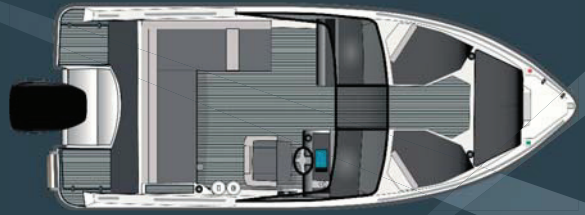

VAKIOVARUSTEET

- Ankkuriboksit, 3 kpl
- Aurinkotasoa
- Hydrauliohjaus
- Käiteet ja helat haponkestävää terästä
- Kiintotankki 105 l
- Kuomu
- Mukitelineet
- Offshore-istuimet
- Paikka karttaplotterille
- Paikka lepuuttajille
- Pöytäsarja, täydellinen
- Pölypölypöly, manuaalinen
- Sämmitin
- SmartCraft-mittaristo
- USB-lataus
- Valkoinen runko
- Virran ulosotto 12V DC

TEKNISET TIEDOT

5,53 M	2,15 M	650 KG + MOOTTORI	105 L	-	0,40 M	80-115 HV 59-85 KW	C	7

TESTIRAPORTTI

BOAT: Bella 550 BR **ENGINE:** 115 L EFI **INSTALL. HEIGHT:** 1.
DRIVE AND PROPELLER: 13.25 X 17" BLACKMAX **RATIO:** 2.07:1
LOAD (PERSONS): 2 **AIR TEMP (C°):** 18 **FRESH WATER TEMP (C°):** 17